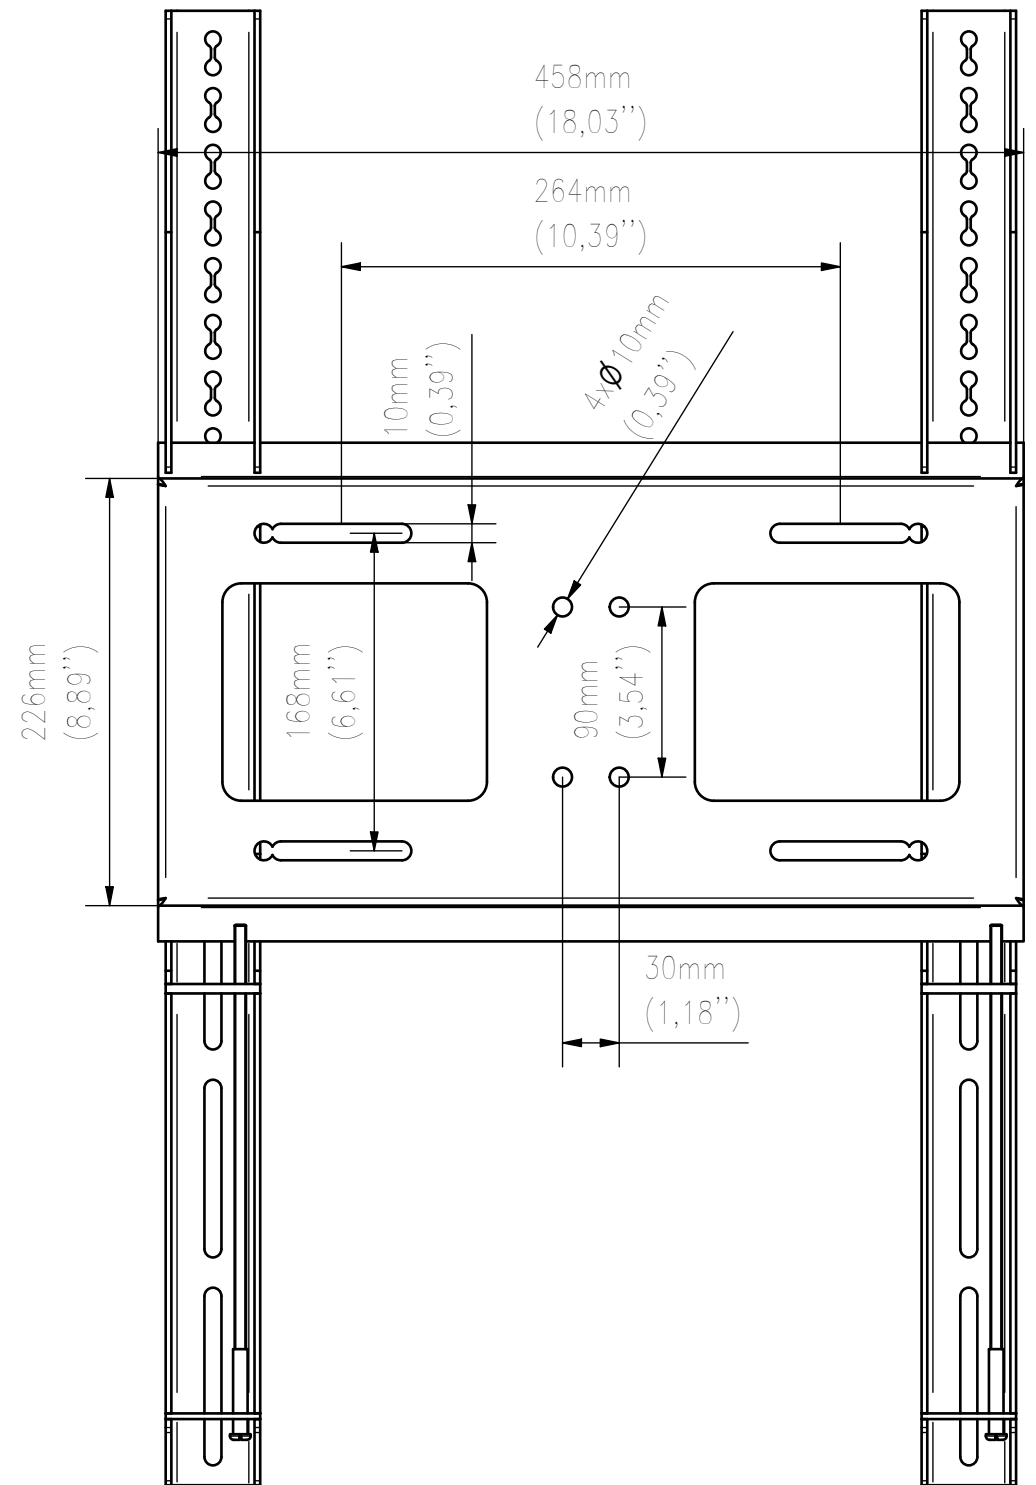

BACK VIEW

WŁASNOŚĆ EDBAK Sp. z o.o. RYSUNEK NIE MOŻE BYĆ KOPIOWANY I UDOSTĘPNIANY OSOBOM TRZECIM BEZ UPRZEDNIEGO ZEZWOLENIA. WSZELKIE PRAWA ZASTRZEŻONE. PROPERTY OF EDBAK Sp. z o.o. (COPYRIGHT). THIS DRAWING MUST NOT BE REPRODUCED OR DISCLOSED TO THIRD PARTIES WITHOUT THE PRIOR CONSENT OF EDBAK Sp. z o.o. ALL RIGHT RESERVED.

Sheet: A3

Scale: 1 : 4

edbak
PL 23-107 Strzyżewice
Piotrowice 186 / Poland

Index No: PWB3

Project No: 627